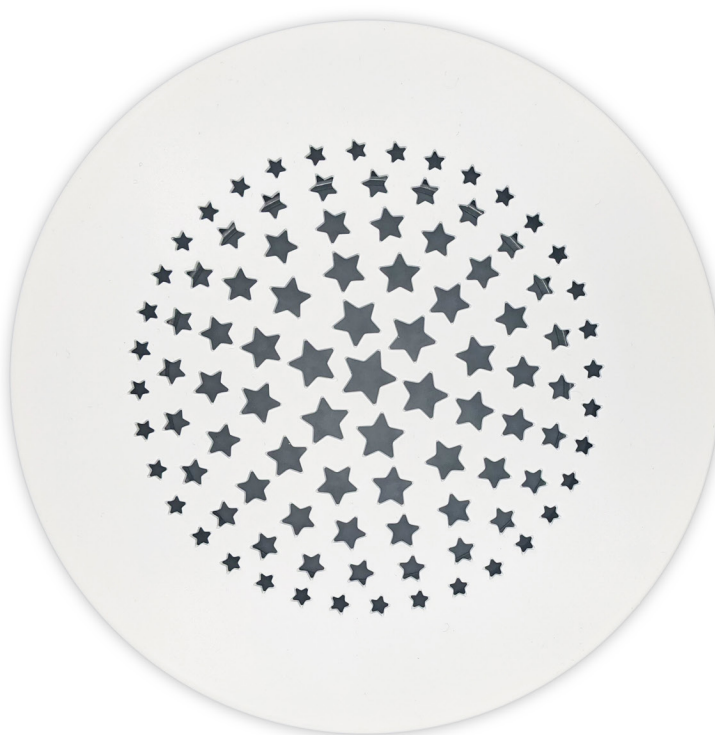

NAZWA	ROZMIAR KANAŁU	KOLOR	WYKOŃCZENIE	CENA	KOD PRODUKTU
	Gwiazdy 1	100mm	Biały RAL 9016	Satyna	119.00	DAVRSR1-100SW
	Gwiazdy 1	125mm	Biały RAL 9016	Satyna	145.00	DAVRSR1-125SW
	Gwiazdy 1	160mm	Biały RAL 9016	Satyna	159.00	DAVRSR1-160SW

* inne kolory dostępne są na zamówienie, realizacja od 3 - 5 dni