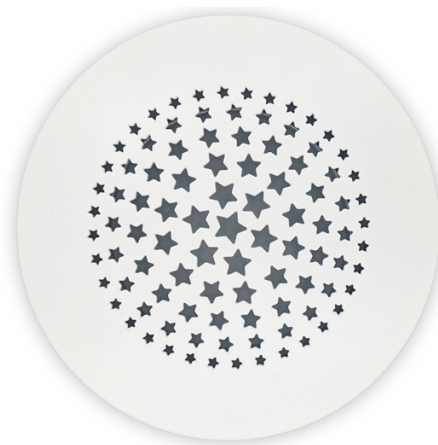

Anemostaty ozdobne

Gwiazdy 1

Anemostaty ozdobne służą do nawiewu czystego lub wywiewu zużytego powietrza. Przeznaczone są do montażu w suficie, ścianie, bezpośrednio w kanale wentylacyjnym spiro.

Anemostaty pasują również od standardów skrzynek rozprężnych wszystkich producentów.

Komplet zawiera:

- Kratkę ozdobną w wybranym kolorze
- Ramkę montażową
- Przepustnicę regulacyjną z tłumikiem akustycznym